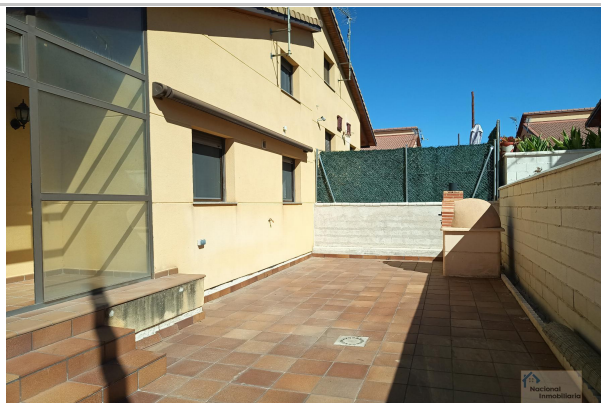

Población: Ituero y Lama
Provincia: Segovia
Cod. postal: 40151
Zona: Cerca Nueva

M² construidos:	70	Suelo de:	gres	útiles:	65
Metros de parcela:	100	Agua caliente:	individual	Energía calefacción:	Eléctrico
Dormitorios:	2	Orientación:	sur	Baños:	1
Antigüedad:	2007	Exterior/Interior:	exterior		

Descripción:

Chalet unifamiliar con patio.

En la urbanización Cerca Nueva, a 5 minutos de Villacastin, media hora de Segovia y una hora desde Madrid, disponemos de esta estupenda vivienda, muy bien cuidada y acondicionada por los anteriores propietarios.

Es una casa típica de la urbanización, con un patio en la entrada de la vivienda suficiente para reuniones familiares y cenas en su barbacoa instalada. En el interior dispone de dos dormitorios situados en la planta superior, y salón, cocina independiente y baño completo en la inferior. Con materiales de primera calidad, ventanas de climalit y madera vista en muchas zonas de la casa. La cocina está amueblada con gusto, disponiendo en la misma del termo eléctrico para el agua caliente.